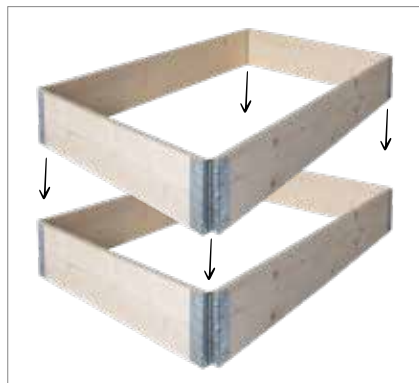

Hochbeete

Ideal für alle Selbstversorger und Hobbygärtner: Mit unserem Stecksystem bauen Sie schnell und einfach Ihr Hochbeet. Je nach Anzahl der Aufsätze, können Sie dessen Höhe beliebig anpassen. In unserem Bausatz sind standardmäßig drei Aufsätze enthalten, bitte sprechen Sie uns an, wenn Sie mehr Elemente benötigen.

praktisches Stecksystem

Unsere Hochbeete fertigen wir aus langlebigem Lärchen- oder rustikalem Fichtenholz. Wir beraten Sie gerne, welche Variante für Sie und Ihren Garten geeignet ist.

Unsere Hochbeete

Art.-Nr.	Bezeichnung	Maße	Material
167 09 03 01	Hochbeet niedrig	80 x 60 x 50 cm	Fichte, sägerau
167 09 03 02	Hochbeet normal	80 x 60 x 70 cm	Fichte, sägerau
167 09 03 03	Hochbeet niedrig	80 x 60 x 50 cm	Lärche, gehobelt
167 09 03 04	Hochbeet normal	80 x 60 x 70 cm	Lärche, gehobelt