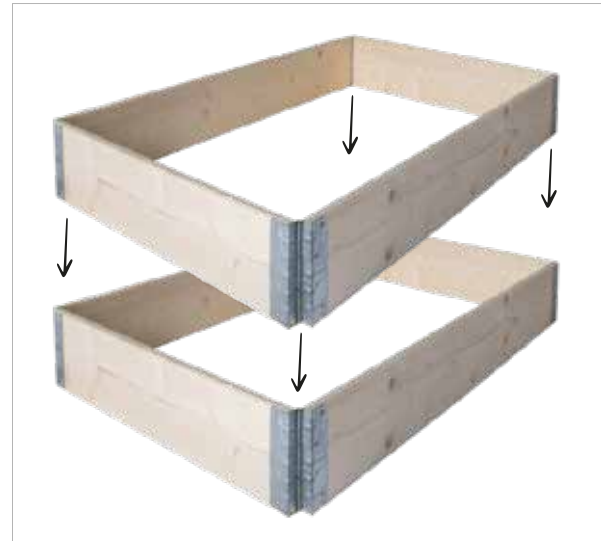

Hochbeete

Ideal für alle Selbstversorger und Hobbygärtner: Mit unserem Stecksystem bauen Sie schnell und einfach Ihr Hochbeet. Je nach Anzahl der Aufsätze, können Sie dessen Höhe beliebig anpassen. Unser Bausatz besteht standardmäßig aus drei Aufsätzen und ausreichend Noppenfolie. Sprechen Sie uns einfach an, wenn Sie weitere Aufsätze benötigen.

praktisches Stecksystem

Unsere Hochbeete fertigen wir aus langlebigem Lärchen- oder rustikalem Fichtenholz.

Wir beraten Sie gerne, welche Variante für Sie und Ihren Garten geeignet ist.

Unsere Hochbeete

Art.-Nr.	Bezeichnung	Maße	Material
167 09 03 01	Hochbeet niedrig	80 x 60 x 50 cm	Fichte, sägerau
167 09 03 02	Hochbeet normal	80 x 60 x 70 cm	Fichte, sägerau
167 09 03 03	Hochbeet niedrig	80 x 60 x 50 cm	Lärche, gehobelt
167 09 03 04	Hochbeet normal	80 x 60 x 70 cm	Lärche, gehobelt